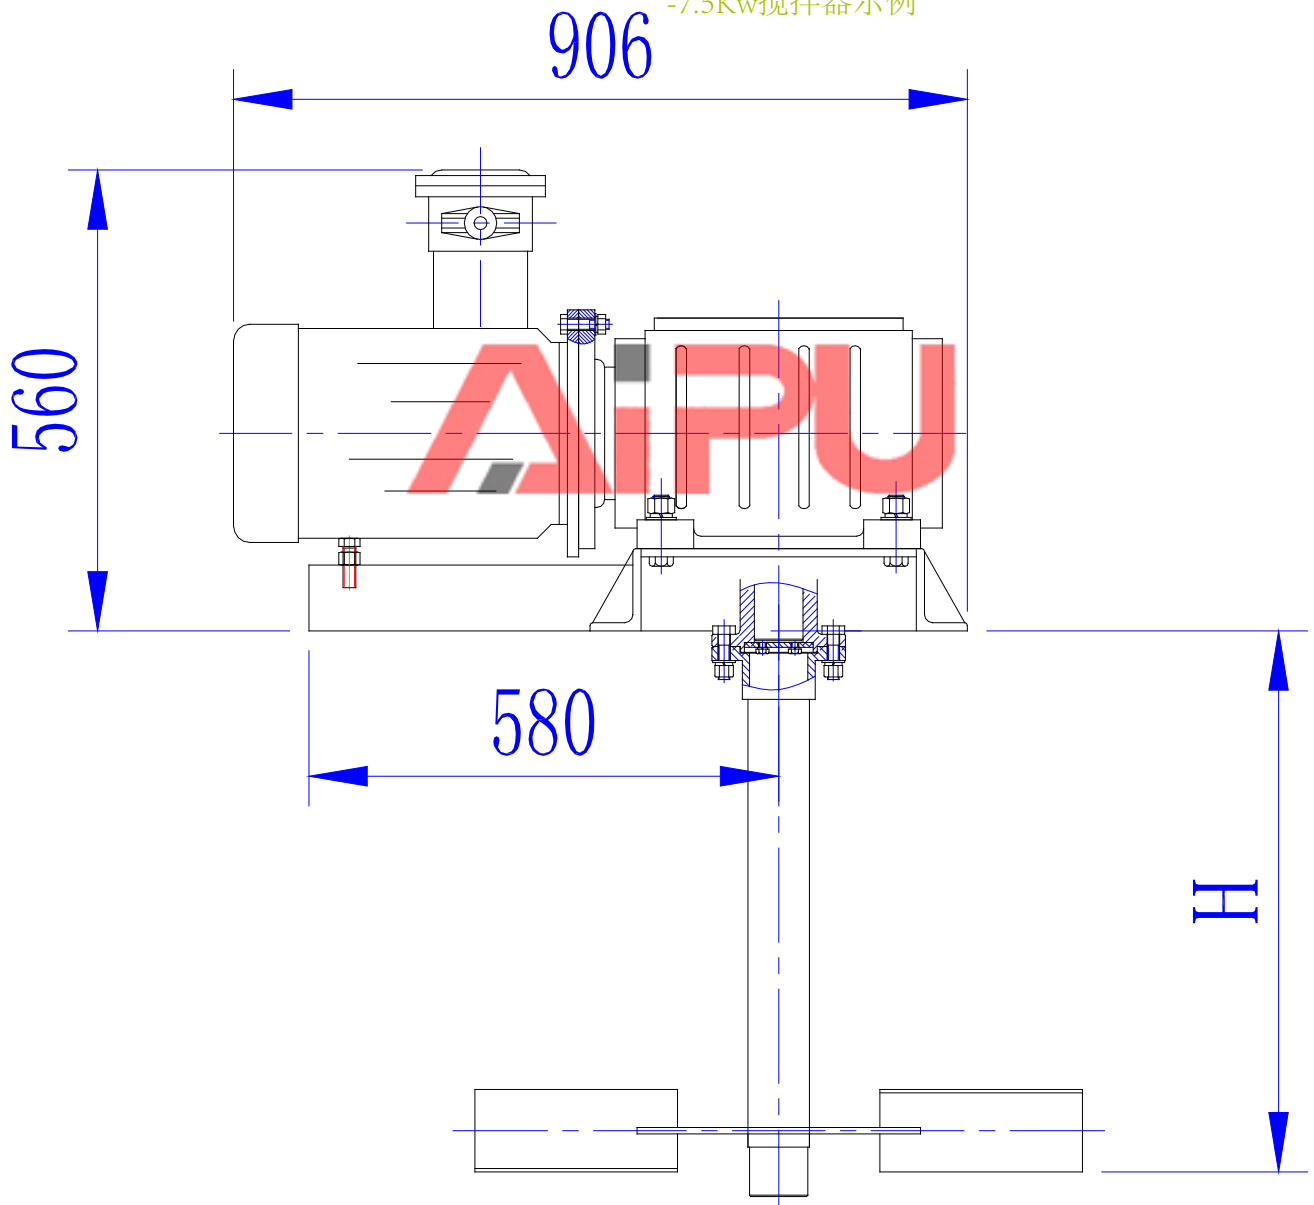

泥浆搅拌器（卧式）安装示意图

-7.5Kw搅拌器示例

其他型号的钻井液搅拌器示意图如有需要，请您联系我们！

029-63611978