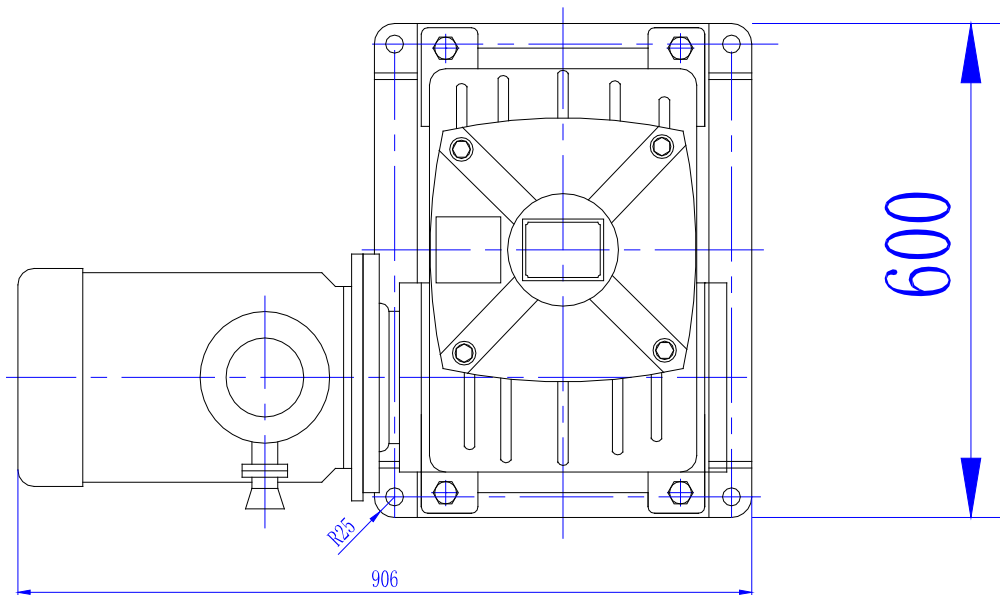

泥浆搅拌器（卧式）安装示意图

-7.5Kw搅拌器示例

其他型号的钻井液搅拌器示意图如有需要，请您联系我们！

029-63611978