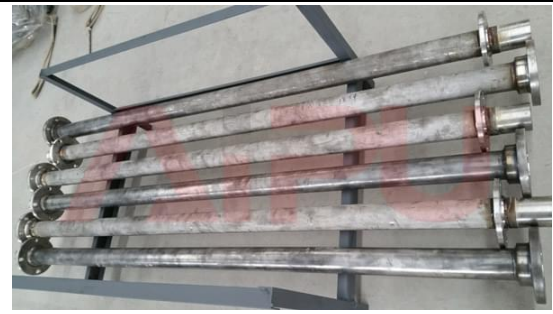

立式泥浆搅拌器总装图
- 7.5Kw示例

如果您想进一步了解泥浆搅拌器
或者其他泥浆处理设备，欢迎您
联系我们。029-63611978

				<h1>总装图</h1>			陕西艾潜 机械制造有限公司	
标记	处数	更改文件号	签字	日期	图样标记	重量	比例	AP-LN7.5-00
设计		标准化审查						
设计审查				试				
主管审查								
工艺审查		日期			共 1 页	第 1 页		