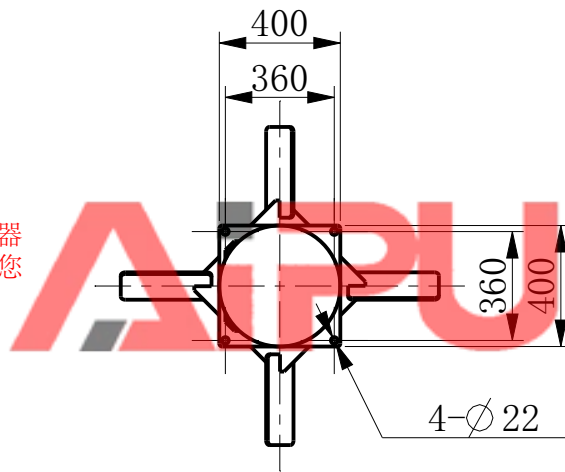

立式泥浆搅拌器总装图
- 7.5Kw示例

如果您想进一步了解泥浆搅拌器
或者其他泥浆处理设备，欢迎您
联系我们。029-63611978

				<h1>总装图</h1>			陕西艾潜 机械制造有限公司	
标记	处数	更改文件号	签字	日期	图样标记	重量	比例	AP-LN7.5-00
设计		标准化审查						
设计审查				试				
主管审查								
工艺审查		日期			共 1 页	第 1 页		