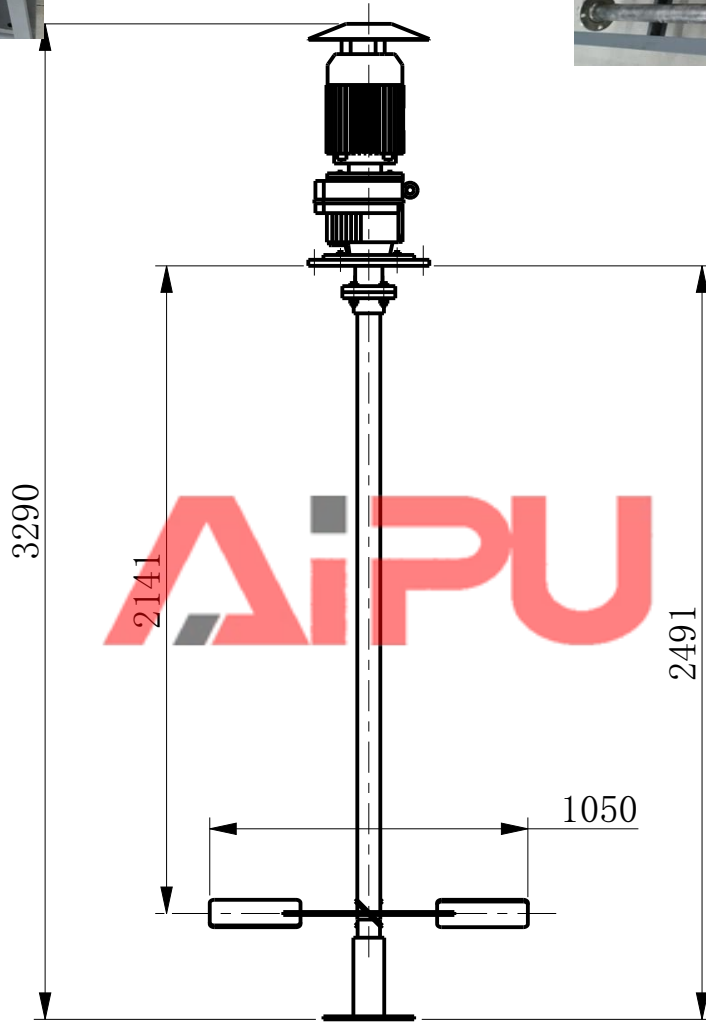

立式泥浆搅拌器总装图
- 7.5Kw示例

如果您想进一步了解泥浆搅拌器
或者其他泥浆处理设备，欢迎您
联系我们。029-63611978

				<h1>总装图</h1>			陕西艾潜 机械制造有限公司	
标记	处数	更改文件号	签字	日期	图样标记	重量	比例	AP-LN7.5-00
设计		标准化审查						
设计审查				试				
主管审查								
工艺审查		日期			共 1 页	第 1 页		